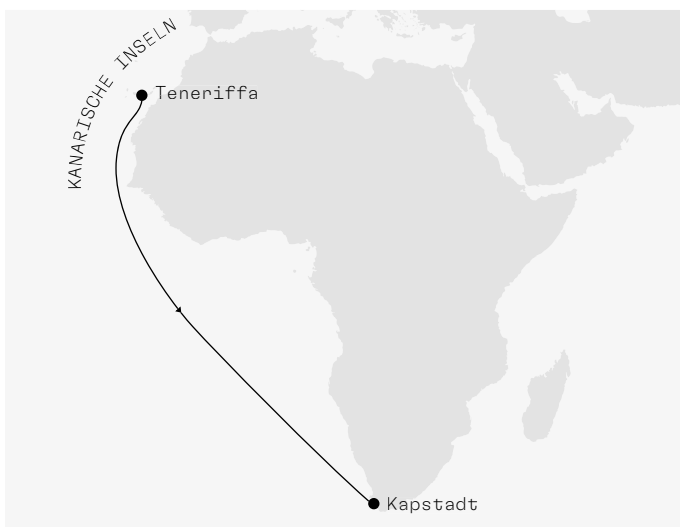

# LUXURIÖSE AUSZEIT VOM HERBST.

VON TENERIFFA NACH KAPSTADT  
09.11. – 21.11.2025, 12 Tage  
MS EUROPA, Reise EUR2581

★ Sichern Sie sich jetzt den  
limitierten SILBER-Tarif

**pro Person ab € 3.790**  
Seereise (Doppelbelegung, SILBER-Tarif)

## REISEERLEBNIS

Wenn die EUROPA von den Kanaren aus Kurs auf Kapstadt nimmt, rückt der Alltag schnell in weite Ferne. Genießen Sie elf entspannte Seetage lang die vielen Möglichkeiten dieses außergewöhnlichen Schiffes – und die Freiheit, einmal ganz den eigenen Wünschen zu folgen.

Verfügbarkeiten sowie Preis- und Leistungsänderungen vorbehalten.

Hapag-Lloyd Cruises, eine Unternehmung der TUI Cruises GmbH, Heidenkampsweg 58, 20097 Hamburg

  
**HAPAG <sup>18</sup>/<sub>91</sub> LLOYD**  
CRUISES